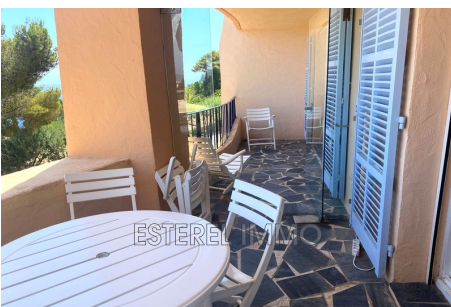

Classe énergie (dpe) : Indisponible

Emission de gaz à effet de serre (ges) :

Indisponible

Document non contractuel

17/05/2025 - Prix T.T.C

Appartement Théoule-sur-Mer

PAPRIKA L'agence Immo vous propose ce joli 2 pièces, belle vue sur la mer, proche du Club d'été, de 56m² avec une terrasse de 15m², composé d'une entrée avec placard, salon avec un canapé, une télévision, accès sur la terrasse avec vue mer et verdure, chambre avec lits jumeaux (2x80-190) accès à un balcon avec vue mer, salle de douche et wc, Équipement : bouilloire grille-pain, plaques électriques, four, réfrigérateur/congélateur, Dolce gusto, lave-vaisselle, lave-linge, Élément de confort : parking couvert. WIFI. Climatisation. Situé à 15 km ouest de Cannes, en front de mer Port la Galère vous offre des appartements d'une architecture insolite, des formes mouvantes et des terrasses en cascades, sur 23 hectares de jardins exotiques, au bord de la mer, une oasis de calme inattendue proche de Cannes. Équipée avec une piscine olympique d'eau de mer, un bassin d'enfants, un magnifique club house avec une piscine d'eau douce, restaurant, salle de fitness, sauna, un club d'été avec restaurants et bar sous les pailotes, ouverts de juin à fin septembre. Des criques de baignades privées, un port, et nombreuses activités sont proposées, sports nautiques, tennis, jeux de boules, parc de jeux pour enfants et discothèque pour les adolescents en été. La