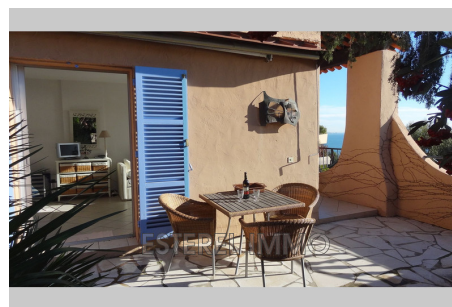

Prix sur demande

Location saisonnière rez-de-jardin

1 pièce

Surface : 20 m²

Exposition : Sud

Vue : Mer

Eau chaude : Individuelle

État intérieur : Bon

Emission de gaz à effet de serre (ges) :

Indisponible

Document non contractuel

17/05/2025 - Prix T.T.C

Rez-de-jardin 1000 Théoule-sur-Mer

GOJI grappe 25b Studio, exposition sud-est, 50m², très grande terrasse Accès : 1^{ème} étage par escaliers Composition : cuisine ouverte sur le salon, canapé/lit, table, salle de douche indépendante avec wc Équipement : plaques électriques, réfrigérateur, Nespresso, télévision, lave-linge, salon de jardin et table extérieure, barbecue Élément de confort : terrasse extérieure de 30m² Situé à 15 km ouest de Cannes, en front de mer, le long de la Corniche d'Or, le Domaine de Port la Galère vous offre des appartements d'une architecture insolite, des formes mouvantes et des terrasses en cascades, sur 23 hectares de jardins exotiques, au bord de la mer, une oasis de calme inattendue proche de Cannes. Équipée avec une piscine olympique d'eau de mer, un bassin d'enfants, un magnifique club house avec une piscine d'eau douce, un restaurant, une salle de fitness, un sauna, un club d'été avec restaurants et bar sous les pailloles, ouverts de juin à fin septembre. Des criques de baignades privées, un port et de nombreuses activités sont proposées, sports nautiques, tennis, jeux de boules, parc de jeux pour enfants et discothèque pour les adolescents en été. La résidence est sécurisée 24/24 H. Un paradis pour petits et grands.